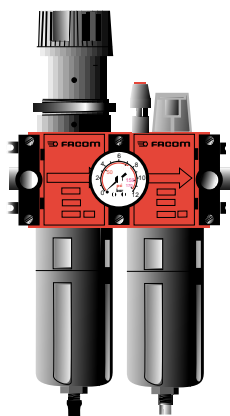

### N.553D

maxi { 12 bars - 20°C  
8 bars - 60°C

1/4" →

1/4" →

1900 NI/mn  
0,5 - 10 bars

→ 25 μ

### N.555D

maxi { 12 bars - 20°C  
8 bars - 60°C

3/8" →

3/8" →

2800 NI/mn  
0,5 - 10 bars

→ 25 μ

### N.558D

maxi { 12 bars - 20°C  
8 bars - 60°C

3/8" →

3/8" →

2100 NI/mn  
0,5 - 10 bars

→ 25 μ

### N.560D

maxi { 12 bars - 20°C  
8 bars - 60°C

3/8" →

3/8" →

2100 NI/mn  
0,5 - 10 bars

→ 25 μ