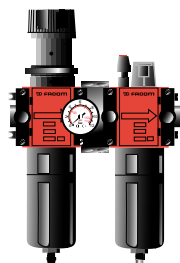

N.560D

maxi { 12 bars - 20°C
8 bars - 60°C

3/8" →

3/8" →

2100 NI/mn
0,5 - 10 bars

→ 25 μ