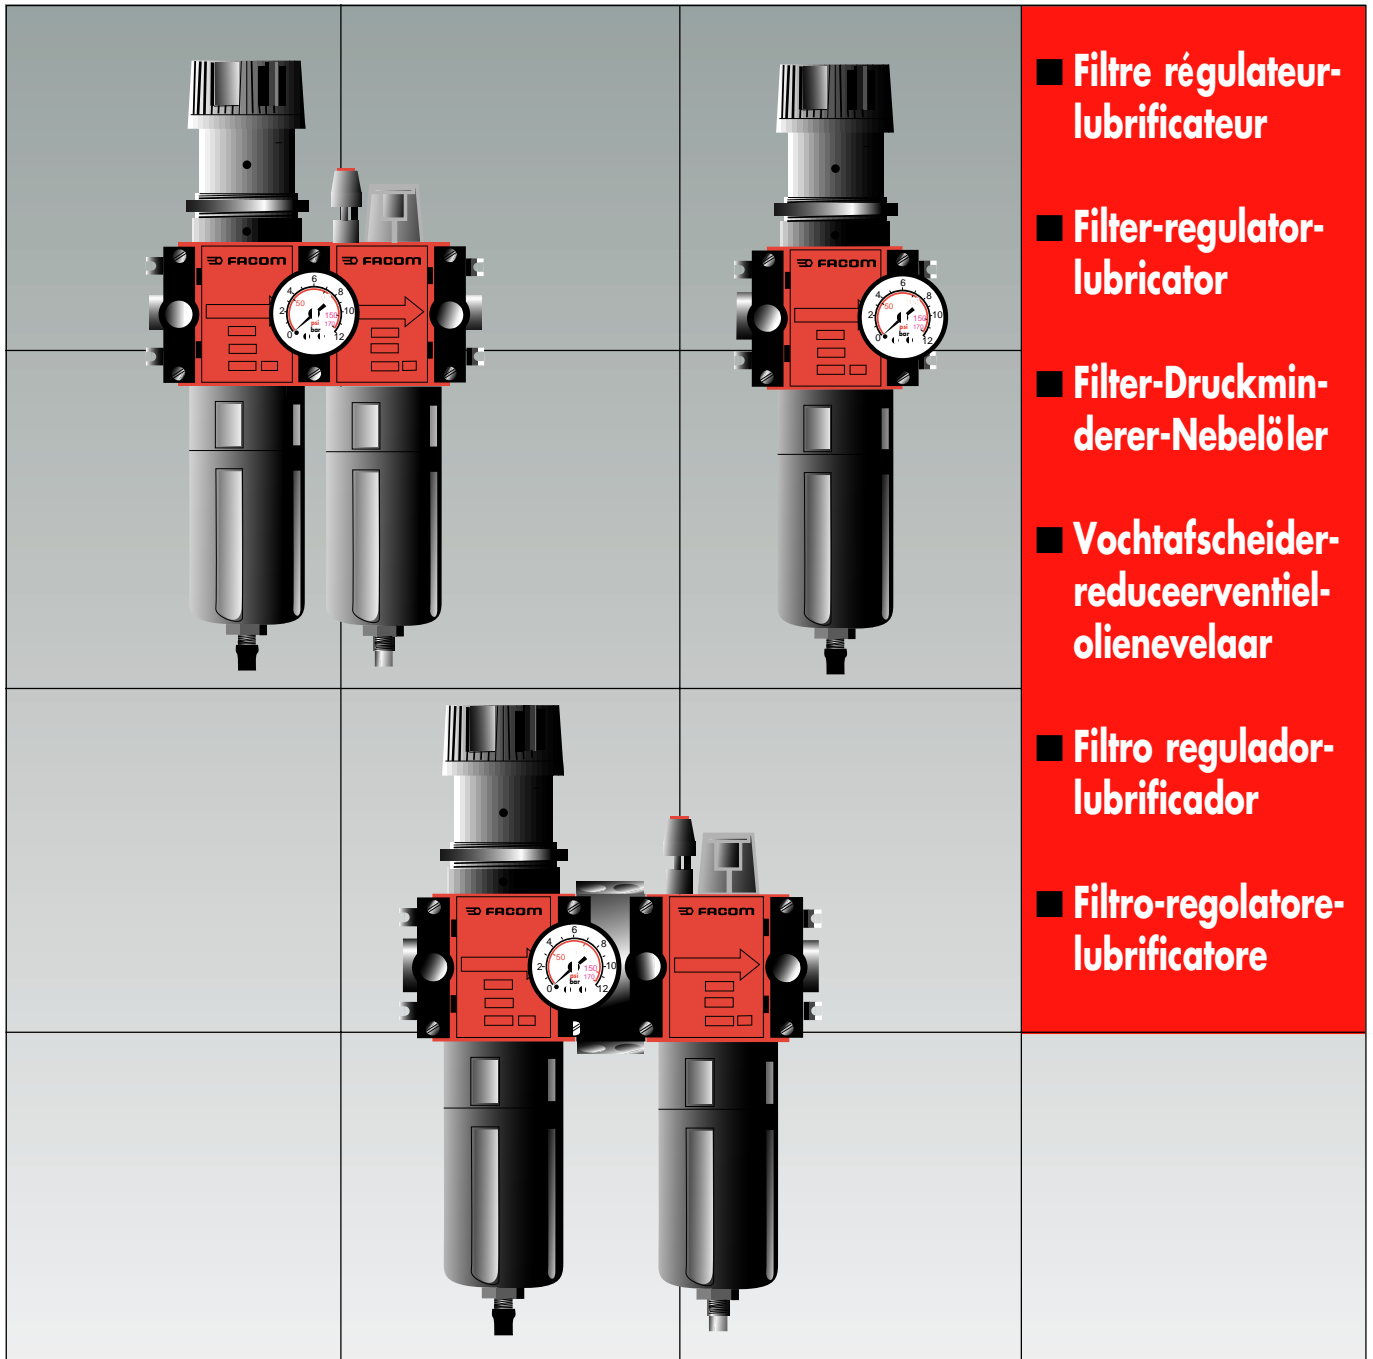

N.553D - N.555D - N.558D N.560D - N.565D

Notice d'instructions
Instruction manual
Bedienungsanleitung
Gebruiksaanwijzing
Manual de instrucciones
Istruzioni d'uso

NU-N.553D-565D/00